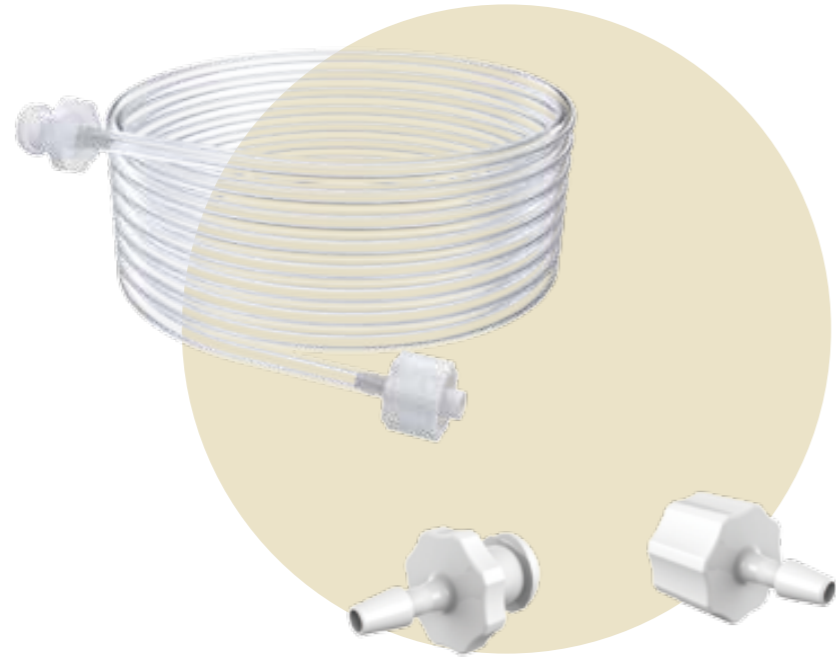

ルアー・フィッティング

材質、形状、サイズにおいて豊富な選択肢を持つルアー・フィッティングです。標準的なタイプのほかチューブの振れを軽減できるロータリータイプやチューブ内径 8mm まで対応可能なラージ・ボアタイプなど様々な使用環境にあわせた選択が可能です。

特長

- 複数のラインを色分けして管理が可能
- チューブの振れを軽減するロータリー機能
- 汎用性が高い ISO594-1 規格に準拠
- 多彩な形状と材質、サイズにより無限の組合せ
- 高度の品質管理に裏づけされた高い信頼性
- 使い捨ての分野にも適した経済的なコスト

ラインナップ

シリーズ名	特長
ルアー・標準	多彩な組み合わせと様々な分野での使用実績が特長の標準的ルアー・フィッティング
ルアー・ラージボア	内径 8mm チューブにまで対応する広い流体通路が特長のラージタイプ

ルアー・標準

メー ル

ストレート	チューブ内径	PP	MN	NN	TPE	NK	CVU	
	1/16"	1.6mm	LM-1PP	LM-1MN	LM-1NN	LM-1TPE	LM-1NK	LM-1CVU
	3/32"	2.4mm	LM-1.5PP	LM-1.5MN	LM-1.5NN	LM-1.5TPE	LM-1.5NK	LM-1.5CVU
	1/8"	3.2mm	LM-2PP	LM-2MN	LM-2NN	LM-2TPE	LM-2NK	LM-2CVU
	5/32"	4.0mm	LM-2.5PP	LM-2.5MN	LM-2.5NN	LM-2.5TPE	LM-2.5NK	LM-2.5CVU
	3/16"	4.8mm	LM-3PP	LM-3MN	LM-3NN	LM-3TPE	LM-3NK	LM-3CVU
	1/4"	6.4mm	LM-4PP	LM-4MN	LM-4NN	LM-4TPE	LM-4NK	LM-4CVU

ロータリー・ロック・ストレート	PP	MN	NN	TPE	NK	CVU
	1/16"	1.6mm	LMRL-1PP	LMRL-1MN		LMRL-1CVU
	1/8"	2.4mm	LMRL-1.5PP	LMRL-1.5MN		LMRL-1.5CVU
	3/16"	3.2mm	LMRL-2PP	LMRL-2MN		LMRL-2CVU
	5/32"	4.0mm	LMRL-2.5PP	LMRL-2.5MN		LMRL-2.5CVU
	3/16"	4.8mm	LMRL-3PP	LMRL-3MN		LMRL-3CVU
	1/4"	6.4mm	LMRL-4PP	LMRL-4MN		LMRL-4CVU