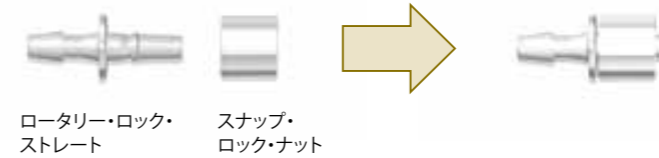

ロータリー・ストレート アセンブリ